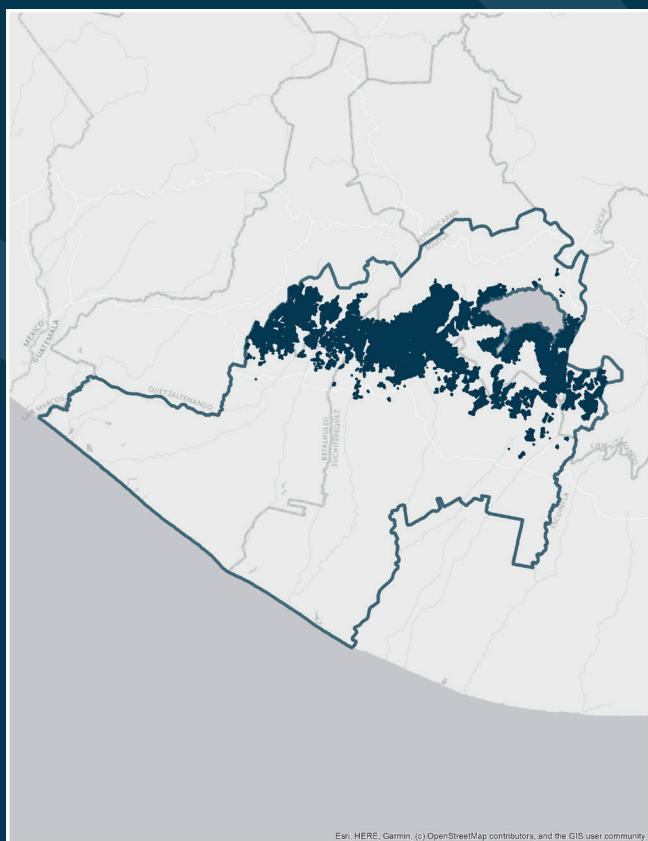

ANACAFÉ
GUATEMALA

REGIÓN II

Suchitepéquez, Retalhuleu, Sololá y los
municipios de Pochuta, Chimaltenango;
El Palmar y Zunil, Quetzaltenango

Km. 153.3, Carretera del Pacífico,
San Bernardino, Suchitepéquez
Tel.: 2243-8346 | 2311-1946